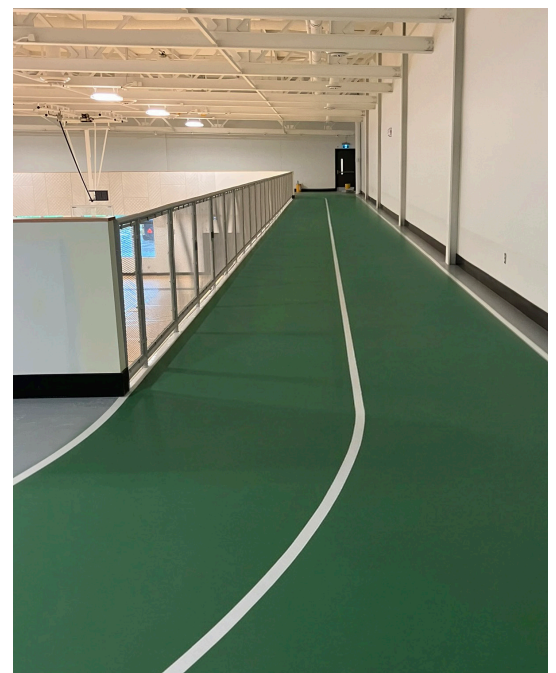

CLIENT:
PRODUIT:
LIEU:

PEACH KING CENTRE
RECREATION 60 | 3 269 vg²
GRIMSBY, ON | 2025

Les solutions Gerflor à Peach King Centre

Le **Recreation 60** de Gerflor a été choisi pour répondre aux exigences des espaces récréatifs à fort achalandage. La finition **Canadian Maple (6062)** a été installée sur **2 018 vg²**, offrant une apparence boisée classique, une absorption des chocs de classe 2 et un confort sous le pied. Les couleurs **Verde (6556)** et **Gris (2711)**, installées respectivement sur **700 vg²** et **551 vg²**, ont été utilisées pour créer un zonage visuel et enrichir le design, tout en assurant une performance et une durabilité uniformes dans l'ensemble de l'installation.

L'installation modernisée offre maintenant un système de plancher sportif durable et performant, adapté à une grande variété d'activités récréatives.

Pour plus d'informations sur la gamme étendue de solutions de revêtement de sol Gerflor, veuillez nous contacter :