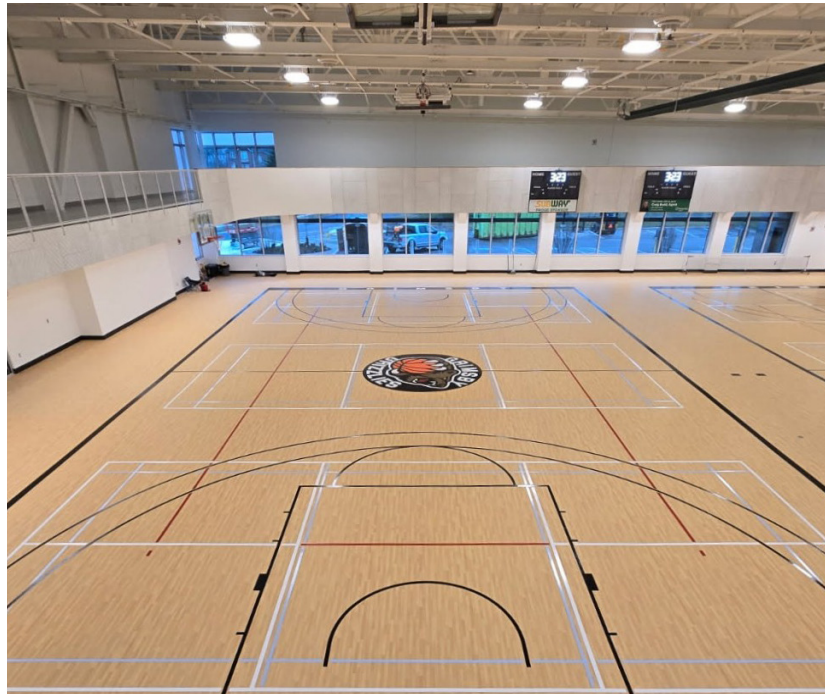

CLIENT:
PRODUIT:
LIEU:

PEACH KING CENTRE
RECREATION 60 | 3 269 vg²
GRIMSBY, ON | 2025

Les solutions Gerflor à Peach King Centre

Le **Recreation 60** de Gerflor a été choisi pour répondre aux exigences des espaces récréatifs à fort achalandage. La finition **Canadian Maple (6062)** a été installée sur **2 018 vg²**, offrant une apparence boisée classique, une absorption des chocs de classe 2 et un confort sous le pied. Les couleurs **Verde (6556)** et **Gris (2711)**, installées respectivement sur **700 vg²** et **551 vg²**, ont été utilisées pour créer un zonage visuel et enrichir le design, tout en assurant une performance et une durabilité uniformes dans l'ensemble de l'installation.

L'installation modernisée offre maintenant un système de plancher sportif durable et performant, adapté à une grande variété d'activités récréatives.

Pour plus d'informations sur la gamme étendue de solutions de revêtement de sol Gerflor, veuillez nous contacter :