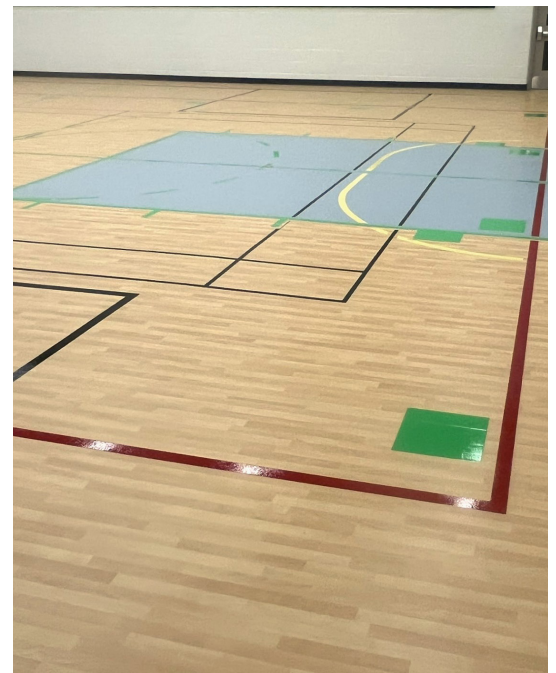

CLIENT:

ÉCOLE PUBLIQUE LEVI CREEK

PRODUIT:

RECREATION 60 | 6062 CANADIAN MAPLE, 2711 GRIS | 500 vg²

LIEU:

MISSISSAUGA, ON | 2025

Les solutions Gerflor à l'École Publique Levi Creek

Le **Recreation 60** de Gerflor a été choisi pour sa fiabilité et sa performance dans les environnements scolaires. La finition **Canadian Maple (6062)** a été installée sur **426 vg²**, offrant une apparence boisée classique, une absorption des chocs de classe 2 et un confort accru sous le pied. La couleur **Gris (2711)**, installée sur **74 vg²**, permet de créer un contraste visuel et de délimiter les zones d'activités, tout en maintenant une performance uniforme sur l'ensemble de la surface.

Le gymnase rénové offre maintenant une surface sportive résiliente, sécuritaire et esthétiquement attrayante, conçue pour un usage à long terme. Grâce à sa durabilité et à sa facilité d'entretien, le **Recreation 60** soutient une grande variété d'activités scolaires et procure une valeur durable à Levi Creek.