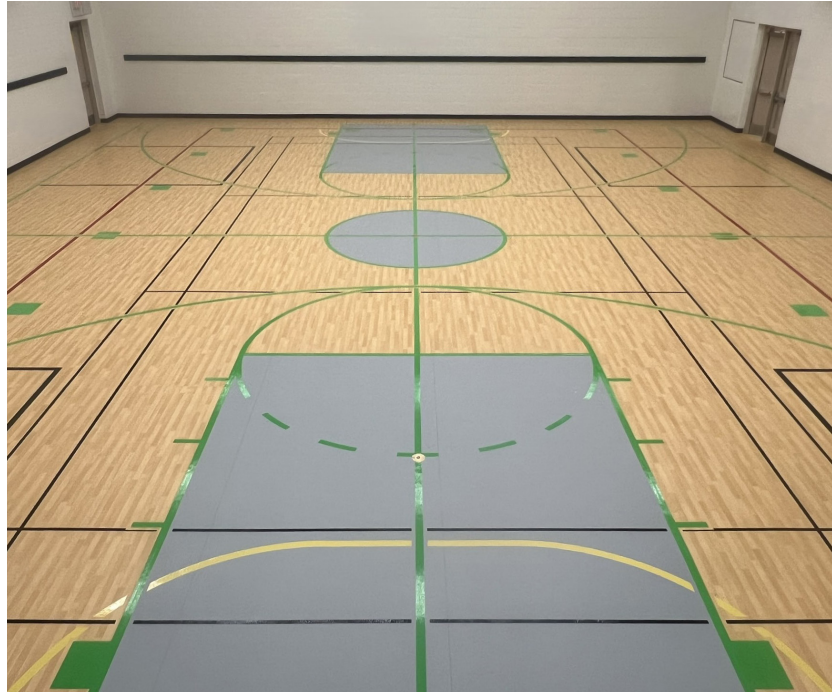

CLIENT:

ÉCOLE PUBLIQUE LEVI CREEK

PRODUIT:

RECREATION 60 | 6062 CANADIAN MAPLE, 2711 GRIS | 500 vg²

LIEU:

MISSISSAUGA, ON | 2025

Les solutions Gerflor à l'École Publique Levi Creek

Le **Recreation 60** de Gerflor a été choisi pour sa fiabilité et sa performance dans les environnements scolaires. La finition **Canadian Maple (6062)** a été installée sur **426 vg²**, offrant une apparence boisée classique, une absorption des chocs de classe 2 et un confort accru sous le pied. La couleur **Gris (2711)**, installée sur **74 vg²**, permet de créer un contraste visuel et de délimiter les zones d'activités, tout en maintenant une performance uniforme sur l'ensemble de la surface.

Le gymnase rénové offre maintenant une surface sportive résiliente, sécuritaire et esthétiquement attrayante, conçue pour un usage à long terme. Grâce à sa durabilité et à sa facilité d'entretien, le **Recreation 60** soutient une grande variété d'activités scolaires et procure une valeur durable à Levi Creek.