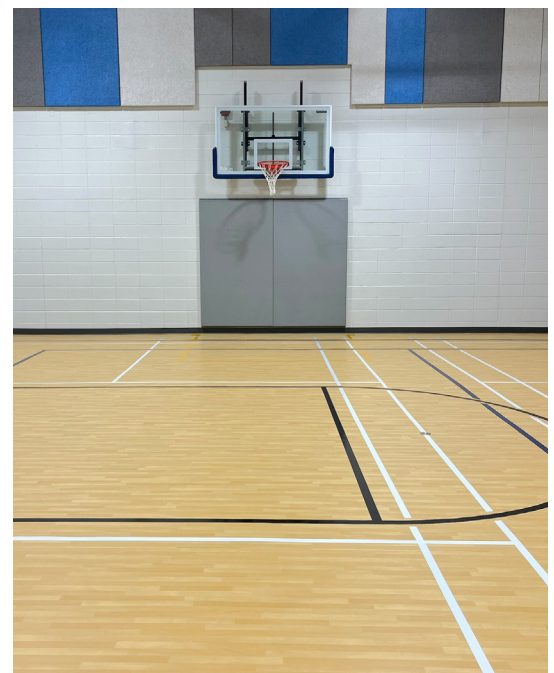

CLIENT:
PRODUIT:
LIEU:

ÉCOLE PRIMAIRE ST. JAMES
RECREATION 60 | 380 vg²
HAMILTON, ON | 2025

Les solutions Gerflor à l'École St. James

Le **Recreation 60** de Gerflor, en finition **Canadian Maple (6062)**, a été sélectionné pour sa performance éprouvée dans les environnements scolaires. Ce revêtement sportif en vinyle coussiné offre une absorption des chocs de classe 2, un excellent confort sous le pied et une grande résistance à l'usure. Son traitement de surface PUR Protect™ assure un entretien facile et une durabilité à long terme.

Le gymnase rénové offre maintenant une surface sportive sécuritaire, durable et esthétiquement attrayante, conçue pour un usage à long terme. Grâce au **Recreation 60**, L'école St. James bénéficie d'une solution fiable et à faible entretien, adaptée à une grande variété d'activités scolaires.