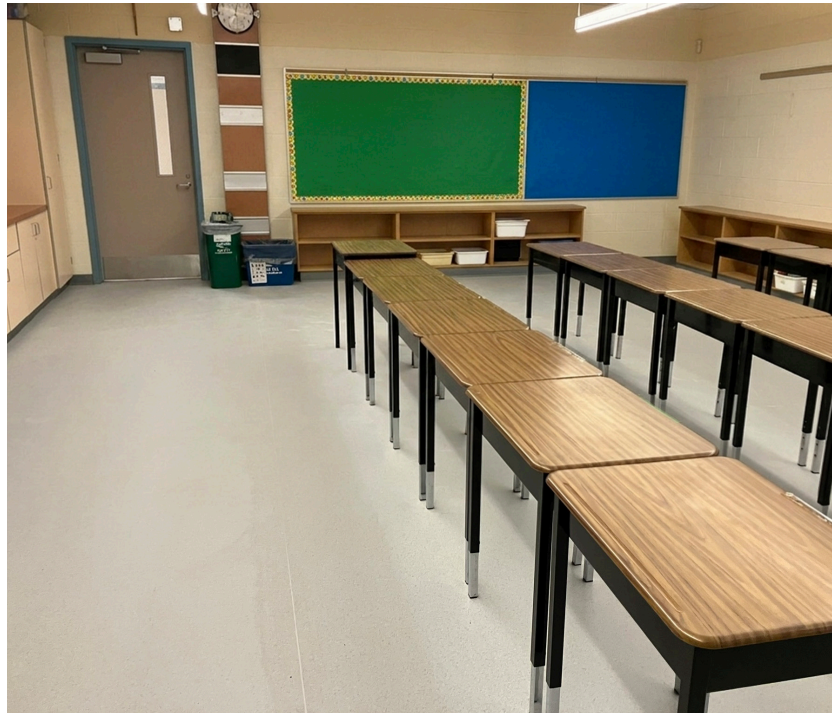

Les salles de classe rénovées offrent maintenant une surface de plancher résiliente, propre et durable, conçue pour soutenir les activités d'apprentissage quotidiennes. Grâce au **Mipolam Affinity**, l'école bénéficie d'une solution fiable et à faible entretien qui améliore la performance des espaces et l'efficacité opérationnelle à long terme.