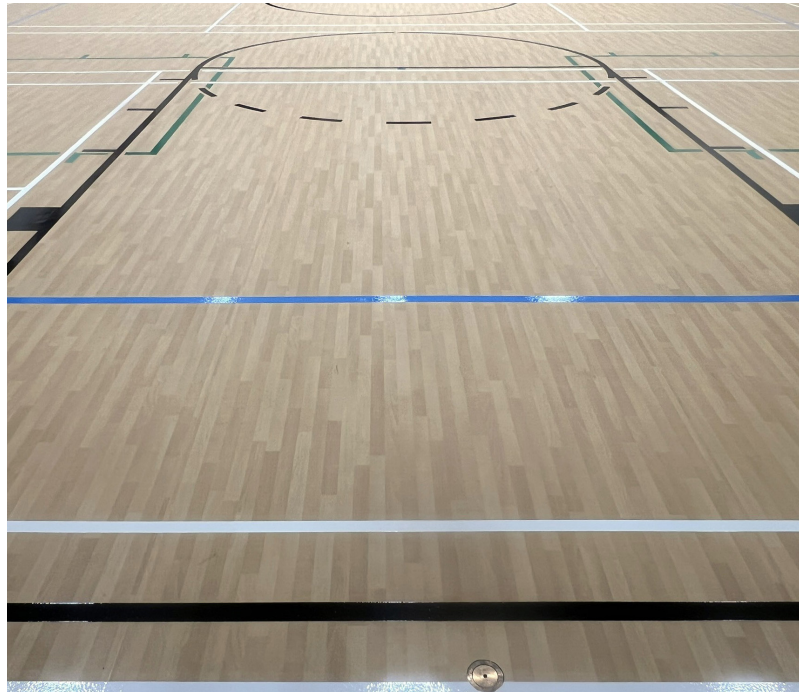

CLIENT:

ÉCOLE CATHOLIQUE ST. ALEXANDER

PRODUIT:

RECREATION 60 | 6062 CANADIAN MAPLE | 426 vg²

LIEU:

FONTHILL, ON | 2025

Les solutions Gerflor à l'École Catholique St. Alexander

Le **Recreation 60** de Gerflor, en finition **Canadian Maple (6062)**, a été choisi pour sa performance éprouvée dans les environnements scolaires. Ce revêtement sportif en vinyle coussiné offre une absorption des chocs de classe 2, un confort accru sous le pied et une excellente résistance à l'usure. Son traitement de surface **PUR Protect™** assure également un entretien facile et une durabilité prolongée.

Le gymnase rénové offre maintenant une surface sportive sécuritaire, résiliente et esthétiquement attrayante, conçue pour un usage à long terme. Grâce au **Recreation 60**, l'école bénéficie d'une solution de revêtement à faible entretien, parfaitement adaptée aux besoins quotidiens de l'établissement.