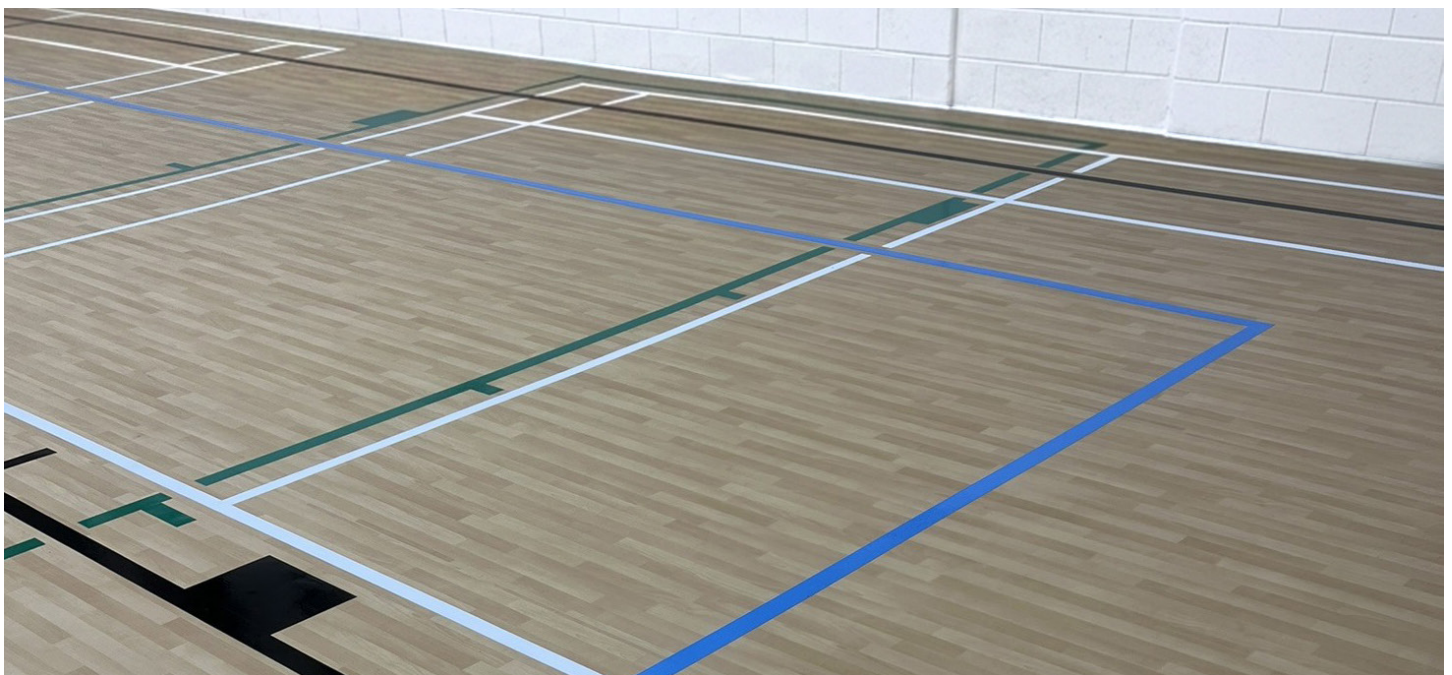

CLIENT:

ÉCOLE CATHOLIQUE ST. ALEXANDER

PRODUIT:

RECREATION 60 | 6062 CANADIAN MAPLE | 426 vg²

LIEU:

FONTHILL, ON | 2025

Les solutions Gerflor à l'École Catholique St. Alexander

Le **Recreation 60** de Gerflor, en finition **Canadian Maple (6062)**, a été choisi pour sa performance éprouvée dans les environnements scolaires. Ce revêtement sportif en vinyle coussiné offre une absorption des chocs de classe 2, un confort accru sous le pied et une excellente résistance à l'usure. Son traitement de surface **PUR Protect™** assure également un entretien facile et une durabilité prolongée.

Le gymnase rénové offre maintenant une surface sportive sécuritaire, résiliente et esthétiquement attrayante, conçue pour un usage à long terme. Grâce au **Recreation 60**, l'école bénéficie d'une solution de revêtement à faible entretien, parfaitement adaptée aux besoins quotidiens de l'établissement.