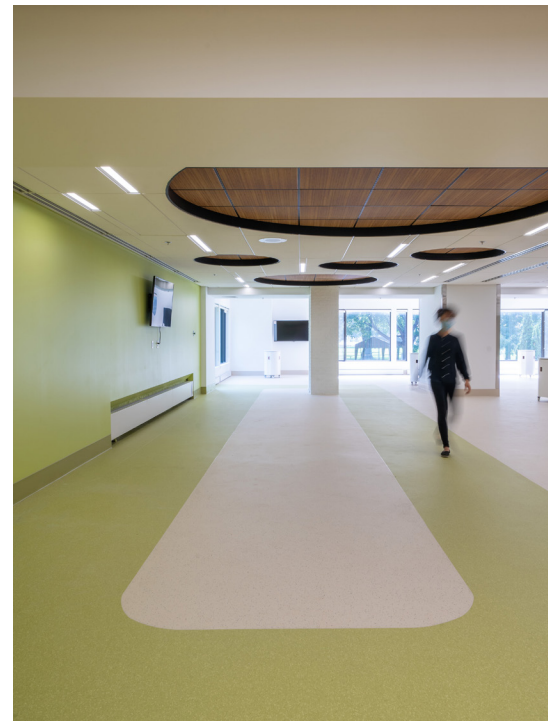

## Les solutions Gerflor au CHSLD Louvain in Montreal, QC

Les collections **Taralay Premium** et **Taralay Impression** ont été choisies pour leur résistance élevée à l'usure, leur confort sous le pied, et leur palette de couleurs contemporaines - **Tufoa**, **8386 Boa Vista**, et **0727 Sycamore Vanilla** - capables de s'harmoniser avec le mobilier et l'ambiance générale du centre.

Grâce aux solutions Taralay, le CHSLD Louvain bénéficie désormais de surfaces de circulation et de chambres durables, faciles à entretenir, et visuellement harmonieuses, contribuant à un milieu de vie calme et sécuritaire pour les résidents.